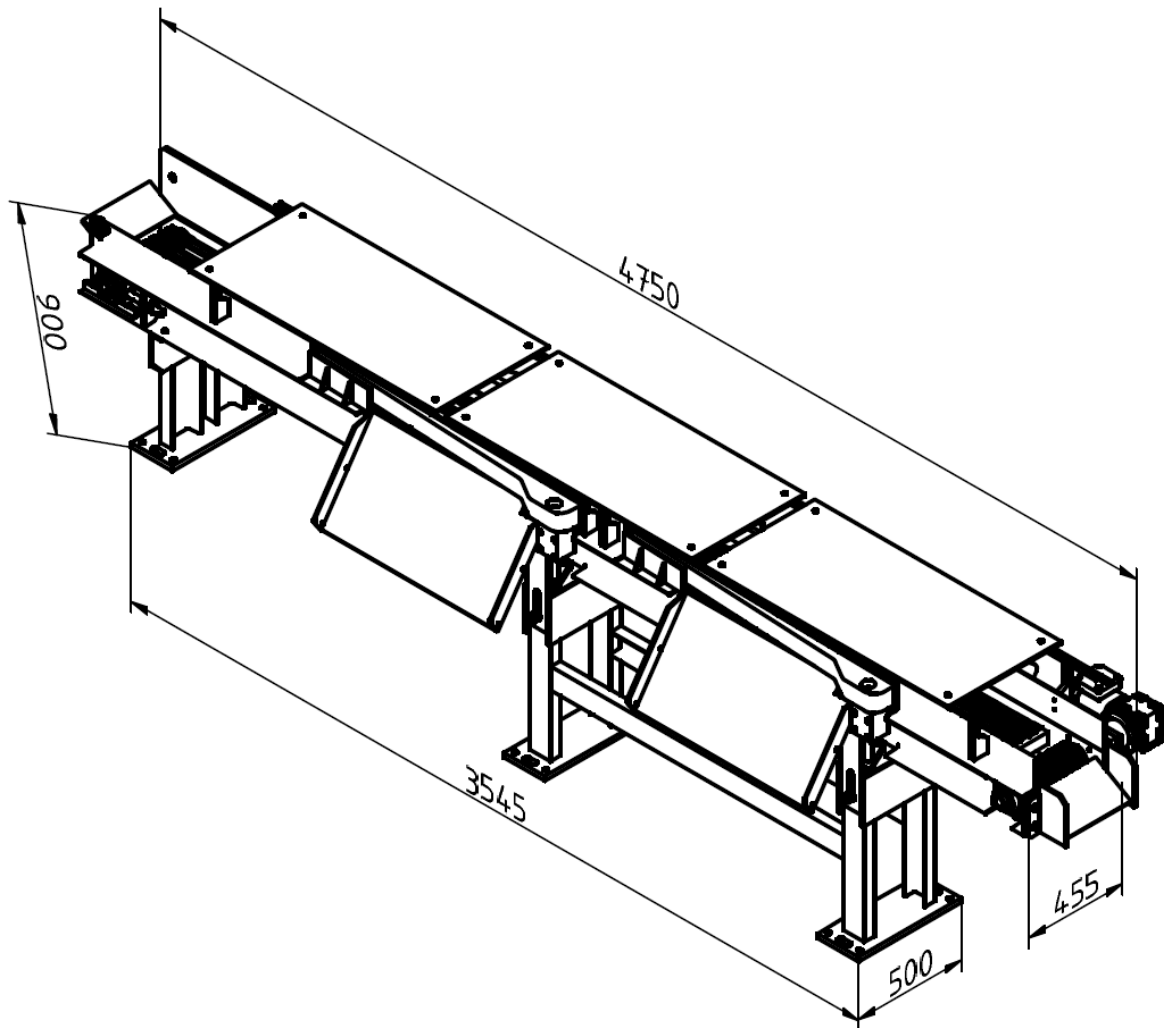

**RKB**  
**ROLLENKETTENBAND**

Abtransportsystem		RKB
Maße	Länge	ca. 3600 mm
	Breite	ca. 1000 mm
	Höhe	ca. 1000 mm
Nettogewicht		ca. 1500 kg
Hubbalken		3-5
Antrieb V-Förderer + Zubringer		2,2 KW + 5,5KW
Standardausführung*		bis Stangendurchmesser 160 mm

\*Auf Anfrage auch größere Durchmesser möglich