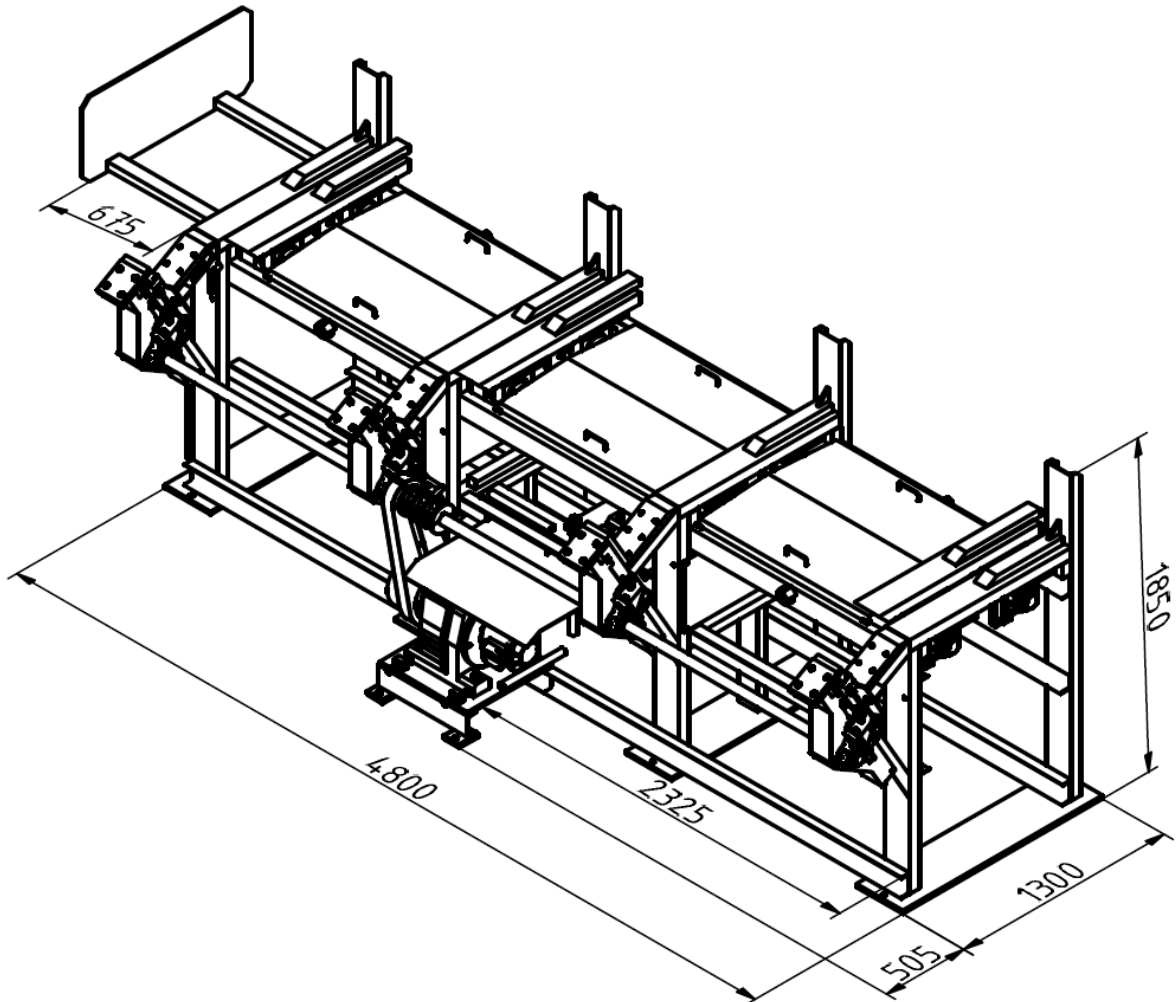

SAV 65

Materialauflagetisch mit V-Förderer

Für 6 m Stangen

Für 8 m Stangen

Zufuhrsystem		SAV 65-6	SAV 65-8
Maße	Länge Breite Höhe	ca. 8000 mm ca. 1850 mm ca. 1830 mm	ca. 9500 mm ca. 1850 mm ca. 1830 mm
Stangenlänge		6000 mm	8000 mm
Nettogewicht		ca. 3200 kg	ca. 4000 kg
Hubbalken		3	4
Antrieb V-Förderer+Zubringer		2,2 KW + 5,5KW	2,2 KW + 5,5KW
Nutzungsbereich (Stangendurchmesser)		> 25 mm	> 30 mm
Nutzungsbereich mit Zusatz (Stangendurchmesser)		< 25-20 mm	< 30-25 mm

Abbildung ohne Schutzzaun